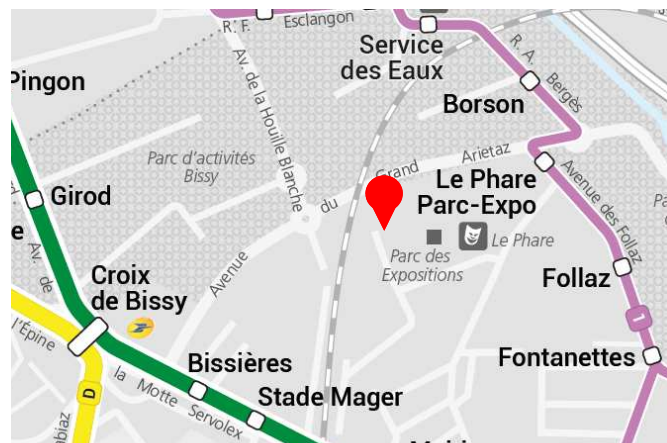

velostation-chambery.fr

MARCHE

Source : plan interactif de chambery-metropole.fr (carte OpenStreetMap)

Du Phare :
5 minutes

De la Mairie de quartier
de Bissy : 11 minutes

chambery-metropole.fr

A vous de jouer
en choisissant votre **mobilité !!**

Marcher, pédaler, **bouger**,
C'est **agir pour votre santé.**

Infos déplacements

2016-2017

Asder

124, rue du Bon Vent
BP 99499
73094 CHAMBERY Cedex 9

Contact : 04.79.68.73.73

BUS

Source : plan du réseau des transports urbains de l'agglomération chambérienne