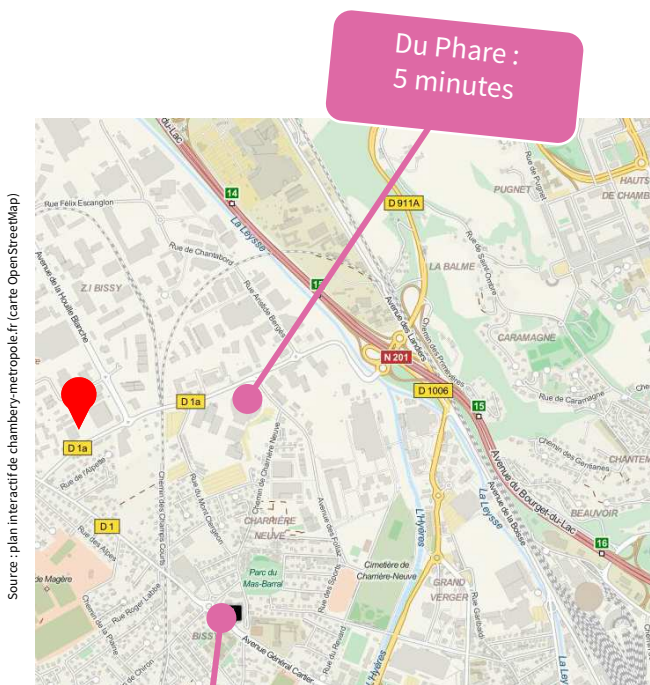

VÉLO

Gare SNCF de Chambéry 14 min
Mairie de Cognin 11 min
Mairie de La Motte Servolex 11 min

Stationnement

Des arceaux à vélo sont à votre disposition à l'entrée de l'établissement.

Retrouvez tous les services vélos : location, consignes, vélo école, marquage de vélos, plan des aménagements cyclables... sur

velostation-chambery.fr

VELOBULLE

Des **triporteurs électriques avec un conducteur** pour vous déplacer en hyper centre de Chambéry.

Vélobulle vous transporte sur un **circuit de 3km défini** au centre-ville ou en **transport à la demande** avec un service personnalisé sur une zone de desserte plus large.

velostation-chambery.fr

MARCHE

Source : plan interactif de chambery-metropole.fr (carte OpenStreetMap)

Du Phare :
5 minutes

De la Mairie de quartier
de Bissy : 11 minutes

chambery-metropole.fr

A vous de jouer
en choisissant votre **mobilité !!**

Marcher, pédaler, **bouger**,
C'est **agir pour votre santé.**

Infos déplacements

2016-2017

Asder

124, rue du Bon Vent
BP 99499
73094 CHAMBERY Cedex 9

Contact : 04.79.68.73.73

BUS

Source : plan du réseau des transports urbains de l'agglomération chambérienne